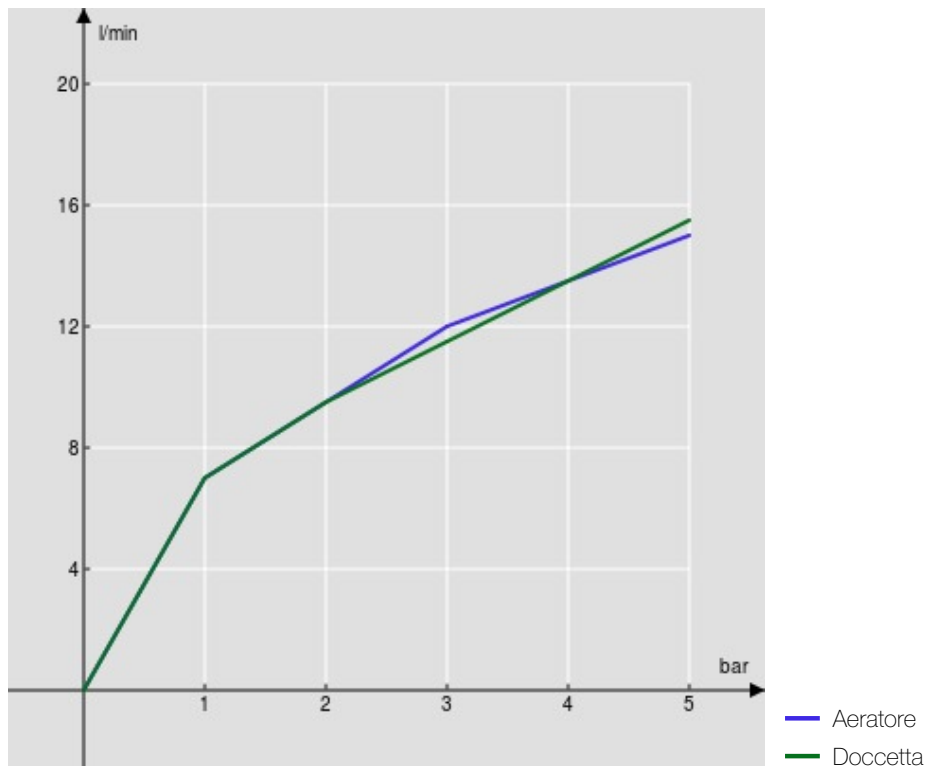

SPECIFICHE

Monocomando esterno con set doccia

Chrome

Aeratore anticalcare M 24 x 1

Supporto doccetta orientabile

Doccetta monogetto e flessibile 150 cm

Limitatore di portata con freno al 50%

Imballo: 37,1 x 23,7 x 11 cm / 0,00967 m³ / 4,98 kg

CERTIFICAZIONI

DIAGRAMMA DI PORTATA: ACQUA CALDA/FREDDA

DIAGRAMMA DI PORTATA: ACQUA MISCELATA