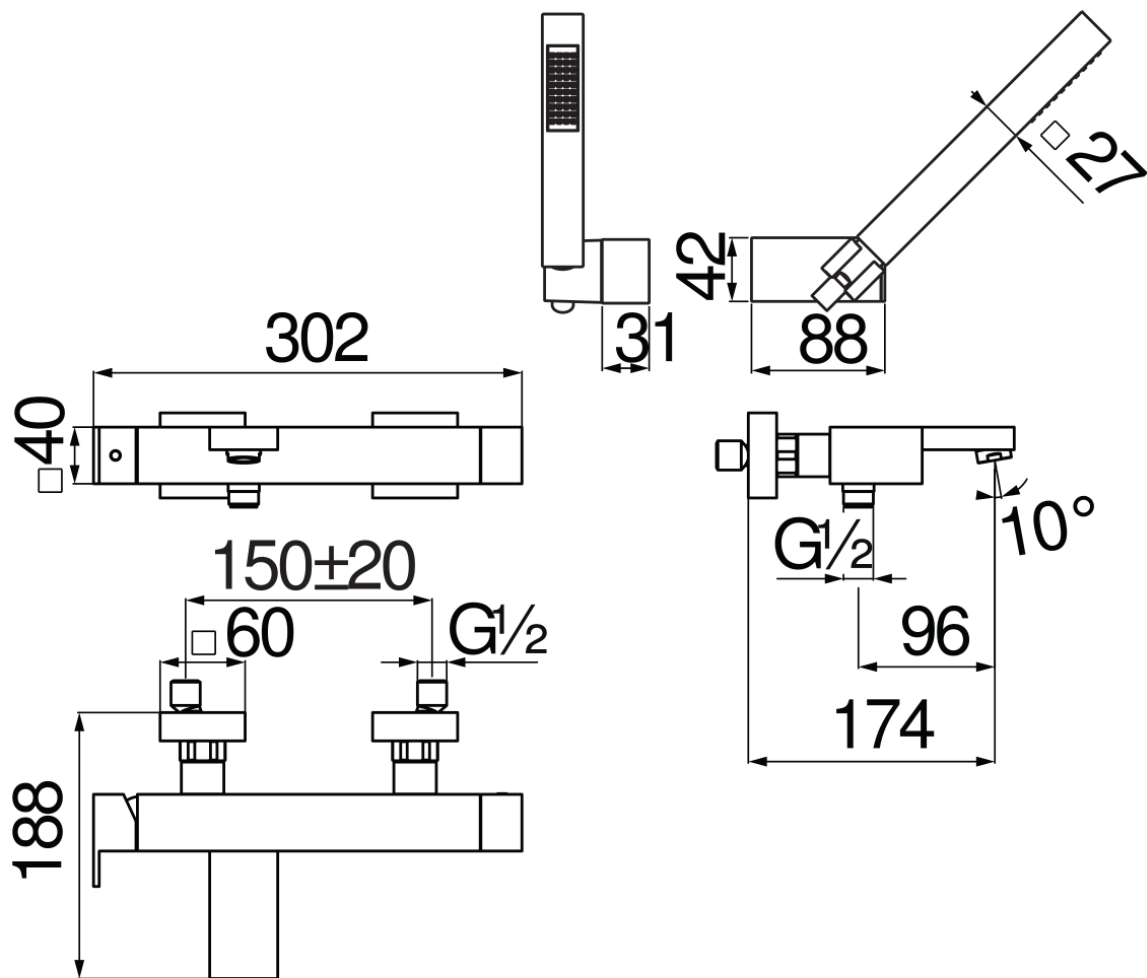

SPECIFICHE

Monocomando esterno con set doccia

Chrome

Aeratore anticalcare M 24 x 1

Supporto doccetta orientabile

Doccetta monogetto e flessibile 150 cm

Limitatore di portata con freno al 50%

Imballo: 37,1 x 23,7 x 11 cm / 0,00967 m³ / 4,98 kg

CERTIFICAZIONI

DIAGRAMMA DI PORTATA: ACQUA CALDA/FREDDA

DIAGRAMMA DI PORTATA: ACQUA MISCELATA